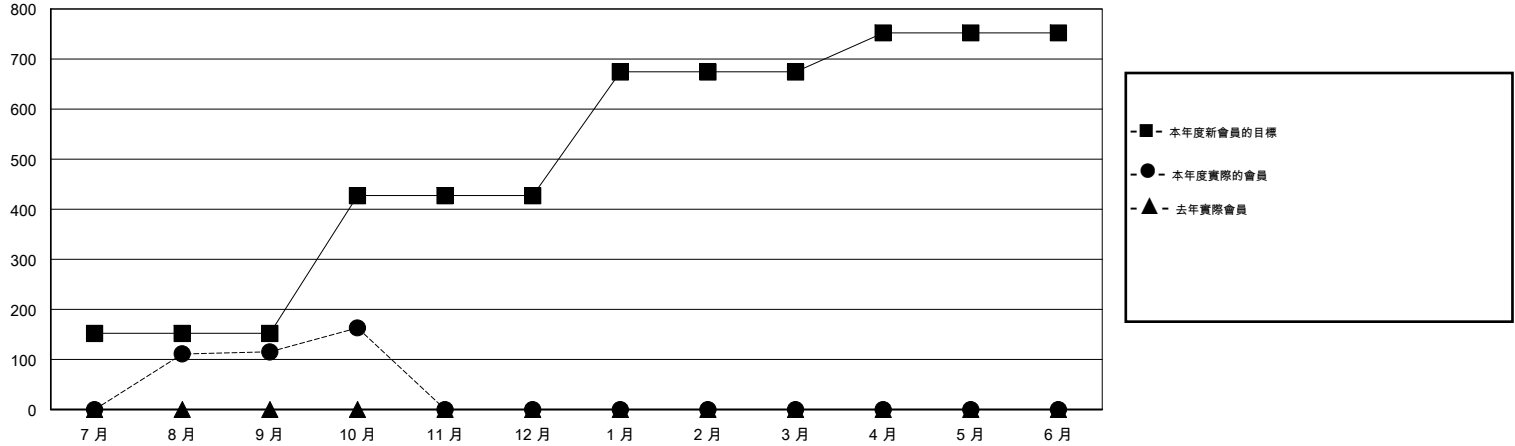

目標和實際會員累積

已取消的分會: 0	30 CLUBS OF 41 增添1位或以上的新會員	性別分佈
放棄的會員	點擊這裡取得健康評估資料	男 837 (61.91%)
過世 0		女 515 (38.09%)
分會已取消 0	家庭單位會員 27	
其他 24	戶長 13	
總計 24	非戶長 14