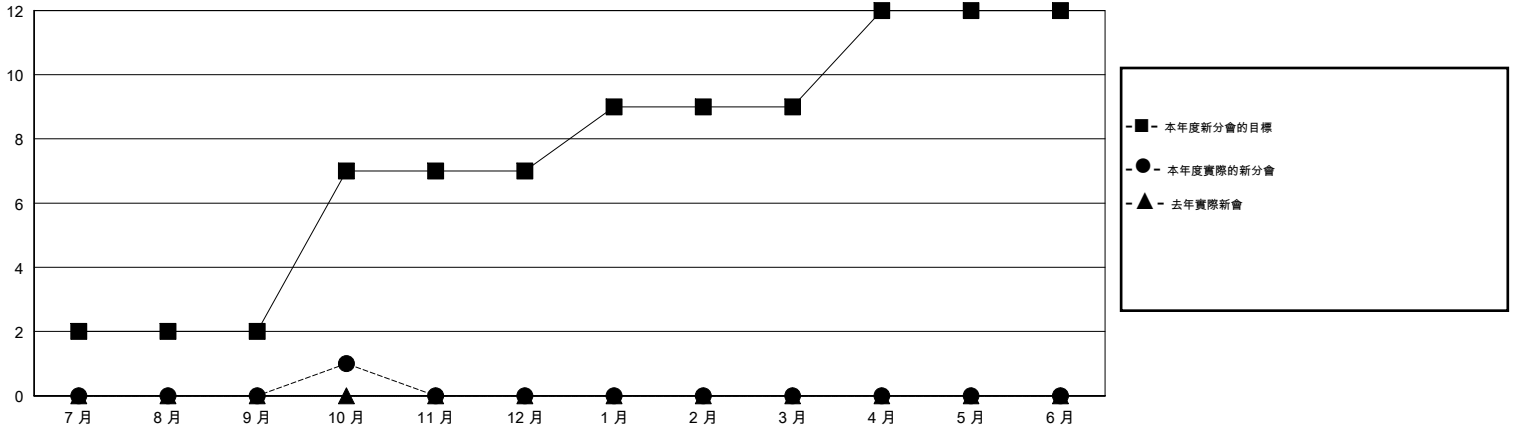

MONTHLY MEMBERSHIP PROGRESS REPORT

District 391

Results as of: 10/31/2016

GMT: OPEN

地點 CHINA

GMT憲章區 5

分會				
成果 2016-2017				
季	新分會目標	新會	會員流失的分會	淨增/減
7月/8月/9月	2	0	0	0
10月/11月/12月	5	1	0	1
1月/2月/3月	2	0	0	0
4月/5月/6月	3	0	0	0

位會員@每位須繳				
成果 2016-2017				
季	新會員目標	增加的授證/新會員	退會人數	淨增/減
7月/8月/9月	152	130	15	115
10月/11月/12月	275	57	9	48
1月/2月/3月	247	0	0	0
4月/5月/6月	78	0	0	0

目標與實際新會累積